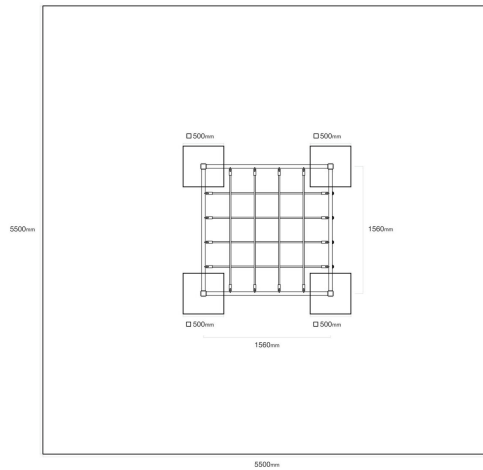

VVZ-GYM001

Tyrkys / Lezecká sestava

SPECIFIKACE

Rozměry prvku (d x š x v) 158 x 158 x 210 cm

Dopadová plocha (d x š) 550 x 550 cm

Dopadová plocha (m²) 30,25 m²

Výška volného pádu do 200 cm

Věková skupina 3-14 let

Počet uživatelů 4

V souladu s normou: EN 1176-1: 2017

VVZ-

Tyrkys / Lezecká sestava

Použité materiály