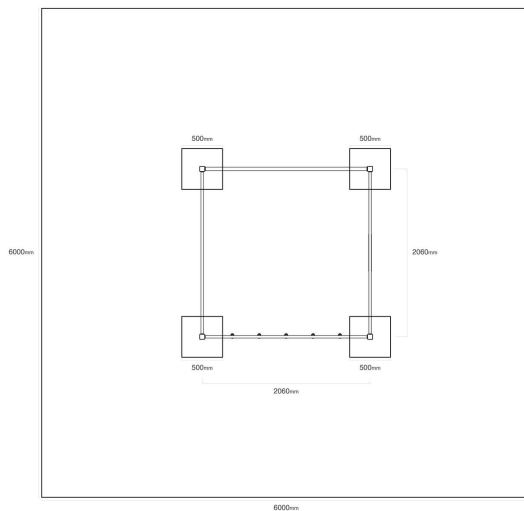

**VVZ-GYM002**

Tyrkys / Lezecká sestava

**SPECIFIKACE**

**Rozměry prvku (d x š x v)** 230 x 220 x 210 cm

**Dopadová plocha (d x š)** 600 x 600 cm

**Dopadová plocha (m<sup>2</sup>)** 36 m<sup>2</sup>

**Výška volného pádu** do 200 cm

**Věková skupina** 3-14 let

**Počet uživatelů** 4

**V souladu s normou:** EN 1176-1: 2017

**VVZ-**

Tyrkys / Lezecká sestava

Použité materiály