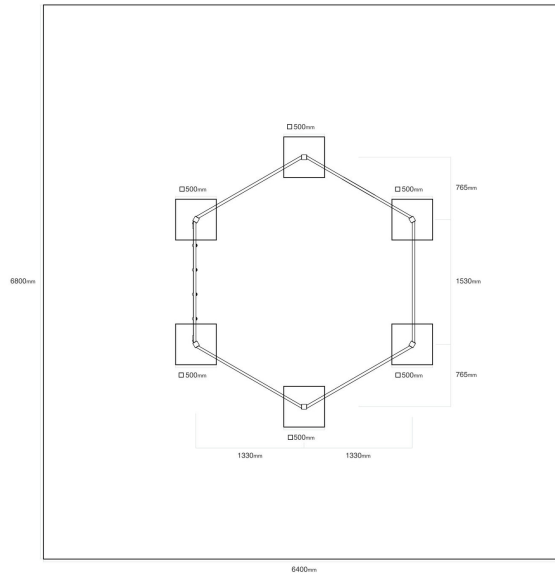

### SPECIFIKACE

**Rozměry prvku (d x š x v)** 300 x 270 x 210 cm

**Dopadová plocha (d x š)** 680 x 640 cm

**Dopadová plocha (m<sup>2</sup>)** 43,52 m<sup>2</sup>

**Výška volného pádu** do 200 cm

**Věková skupina** 3-14 let

**Počet uživatelů** 6

**V souladu s normou:** EN 1176-1: 2017

**VVZ-**

Tyrkys / Lezecká sestava

**Použité materiály**