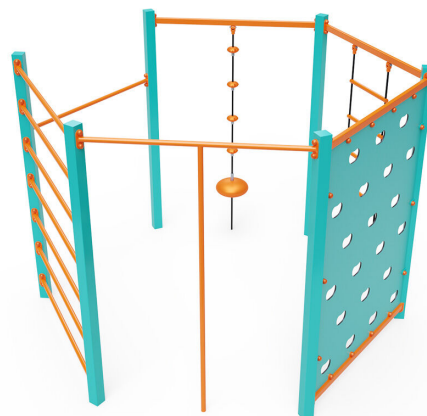

**VVZ-GYM004**

Tyrkys / Lezecká sestava

**SPECIFIKACE**

**Rozměry prvku (d x š x v)** 260 x 300 x 210 cm

**Dopadová plocha (d x š)** 640 x 680 cm

**Dopadová plocha (m<sup>2</sup>)** 43,52 m<sup>2</sup>

**Výška volného pádu** do 200 cm

**Věková skupina** 3-14 let

**Počet uživatelů** 6

**V souladu s normou:** EN 1176-1: 2017

**VVZ-**

Tyrkys / Lezecká sestava

Použité materiály