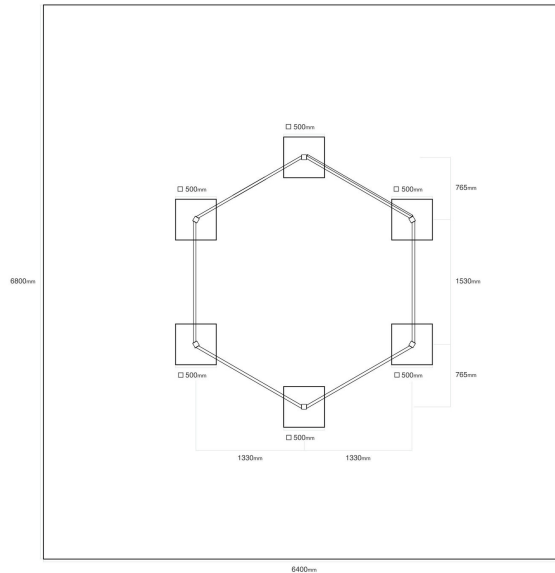

**VVZ-GYM004**

Tyrkys / Lezecká sestava

**SPECIFIKACE**

**Rozměry prvku (d x š x v)** 260 x 300 x 210 cm

**Dopadová plocha (d x š)** 640 x 680 cm

**Dopadová plocha (m<sup>2</sup>)** 43,52 m<sup>2</sup>

**Výška volného pádu** do 200 cm

**Věková skupina** 3-14 let

**Počet uživatelů** 6

**V souladu s normou:** EN 1176-1: 2017

**VVZ-**

Tyrkys / Lezecká sestava

Použité materiály