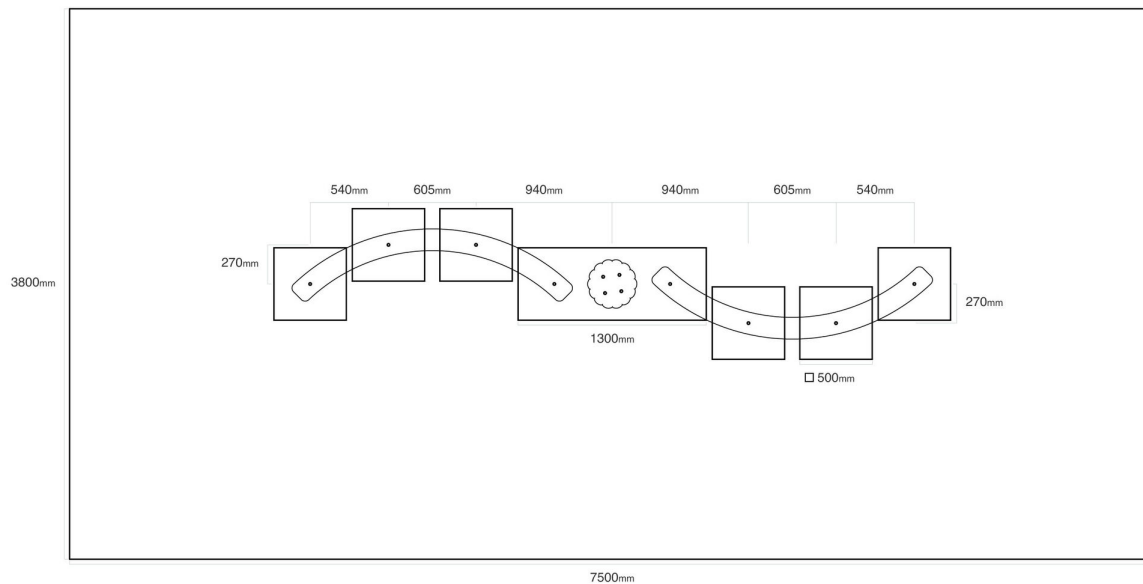

VVZ-

Tyrkys / Balanční kladina s abecedou a