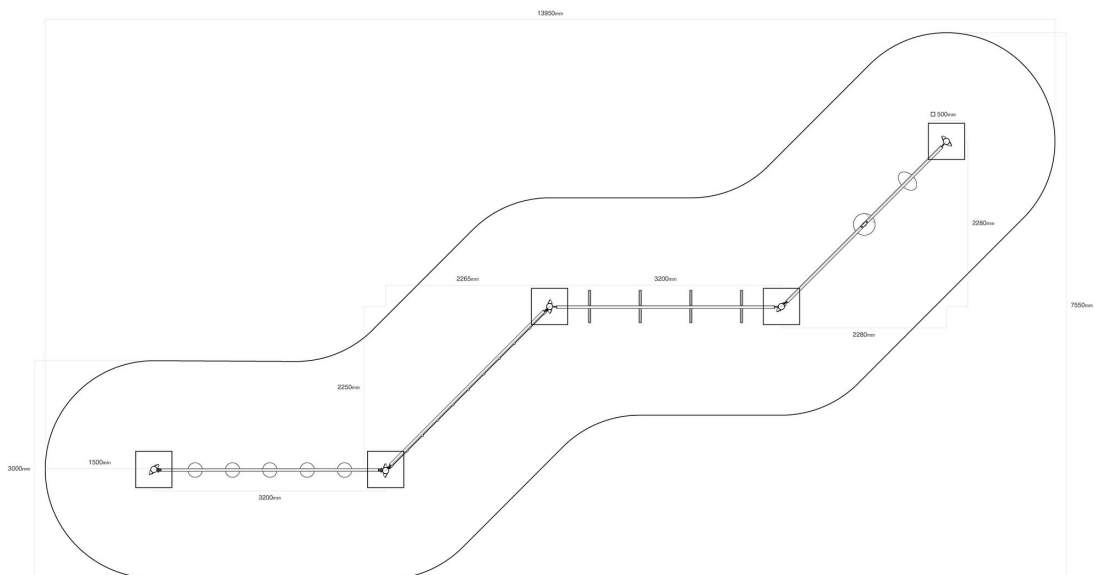

**VVZ-OP4-04**

Tyrkys / Opičí dráha čtyřdílná

## SPECIFIKACE

**Rozměry prvku (d x š x v)** 1120 x 462 x 220 cm

**Dopadová plocha (d x š)** 1395 x 755 cm

**Dopadová plocha (m<sup>2</sup>)** 105,32 m<sup>2</sup>

**Výška volného pádu** do 100 cm

**Věková skupina** 3-14 let

## VVZ-OP4- Tyrkys / Opičí dráha čtyřdílná