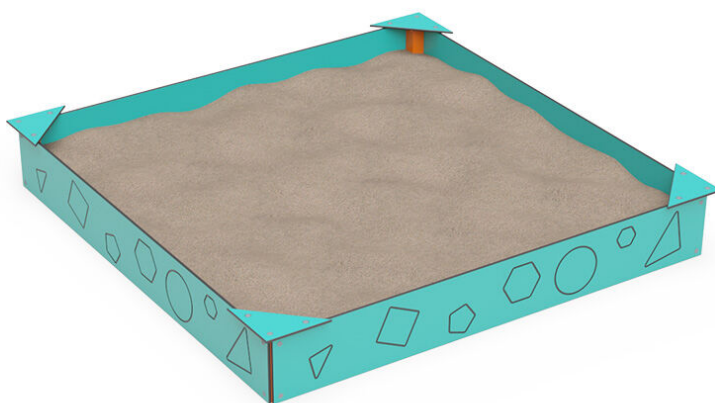

VVZ-PD001

Tyrkys / Pískoviště 2 x 2 m

SPECIFIKACE

Rozměry prvku (d x š x v) 210 x 210 x 30 cm

Věková skupina 1-14 let

V souladu s normou: EN 1176-1: 2017

VVZ-PD001 Tyrkys / Pískoviště 2 x 2 m

Použité materiály
