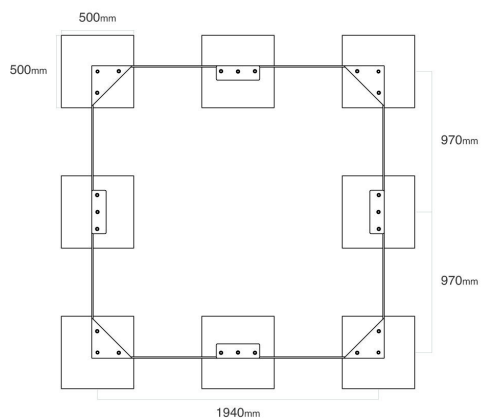

VVZ-PD001

Tyrkys / Pískoviště 2 x 2 m

SPECIFIKACE

Rozměry prvku (d x š x v) 210 x 210 x 30 cm

Věková skupina 1-14 let

V souladu s normou: EN 1176-1: 2017

VVZ-PD001 Tyrkys / Pískoviště 2 x 2 m

Použité materiály
