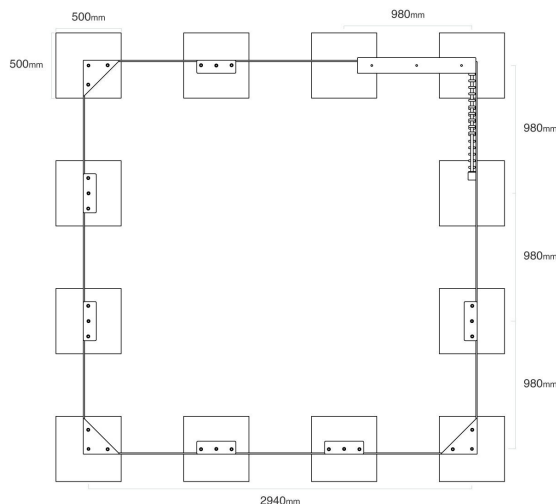

**VVZ-PD004**

Tyrkys / Pískoviště 3 x 3 m s tabulí a počítadlem

## SPECIFIKACE

**Rozměry prvku (d x š x v)** 310 x 310 x 30 cm

**Věková skupina** 1-14 let

**V souladu s normou:** EN 1176-1: 2017

## VVZ-PD004 Tyrkys / Pískoviště 3 x 3 m s tabulí a