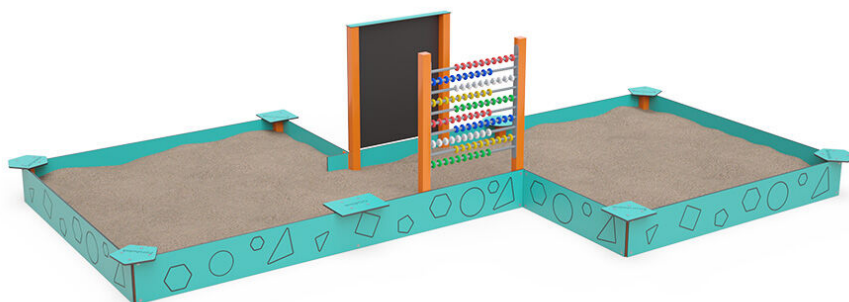

VVZ-PD008

Tyrkys / Dvojité pískoviště s tabulí a počítadlem

SPECIFIKACE

Rozměry prvku (d x š x v) 500 x 320 x 120 cm

Věková skupina 1-14 let

V souladu s normou: EN 1176-1: 2017

VVZ-PD008 Tyrkys / Dvojité pískoviště s tabulí a