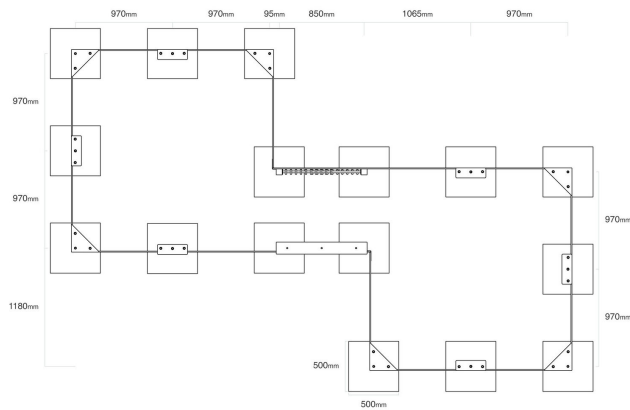

VVZ-PD008

Tyrkys / Dvojité pískoviště s tabulí a počítadlem

SPECIFIKACE

Rozměry prvku (d x š x v) 500 x 320 x 120 cm

Věková skupina 1-14 let

V souladu s normou: EN 1176-1: 2017

VVZ-PD008 Tyrkys / Dvojité pískoviště s tabulí a