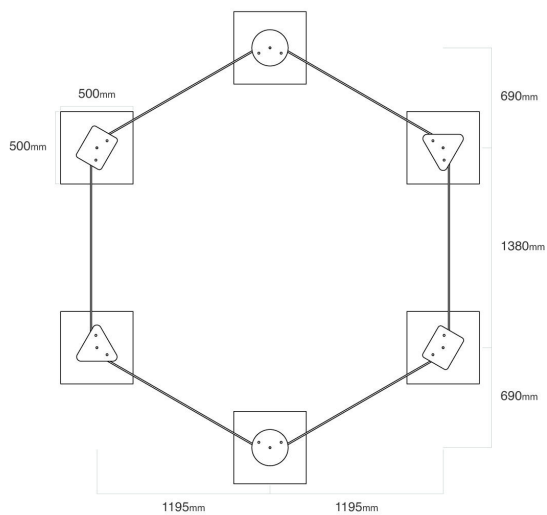

Použité materiály