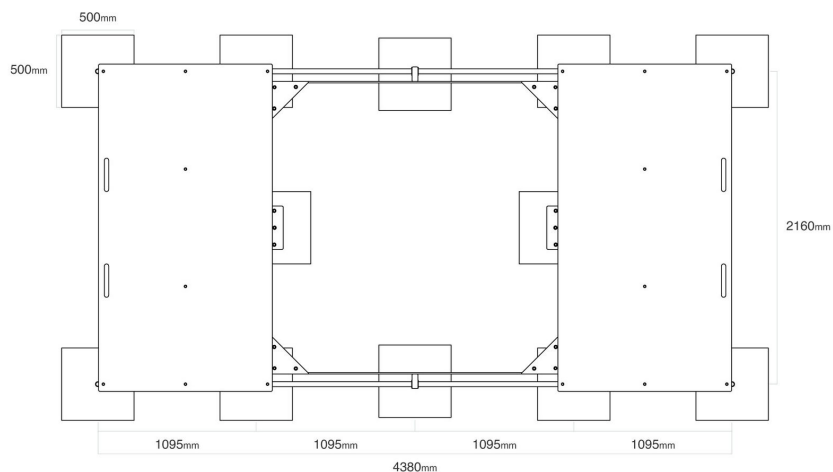

#### SPECIFIKACE

**Rozměry prvku (d x š x v)** 235 x 440 x 40 cm

**Věková skupina** 1-14 let

**V souladu s normou:** EN 1176-1: 2017

**VVZ-PD011** Tyrkys / Pískoviště 2 x 2 m se zakrytím

---

**Použité materiály**