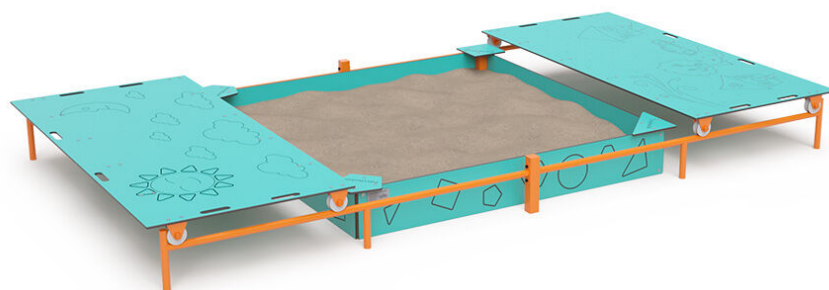

**VVZ-PD011**

Tyrkys / Pískoviště 2 x 2 m se zakrytím

#### SPECIFIKACE

**Rozměry prvku (d x š x v)** 235 x 440 x 40 cm

**Věková skupina** 1-14 let

**V souladu s normou:** EN 1176-1: 2017

**VVZ-PD011** Tyrkys / Pískoviště 2 x 2 m se zakrytím

---

**Použité materiály**