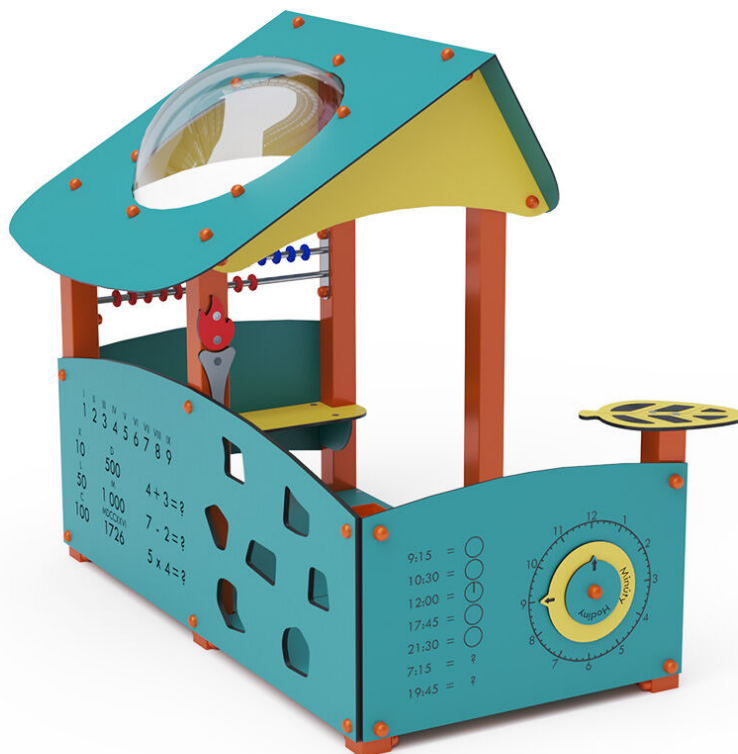

**VVZ-PD014-1**

Tyrkys / Edukační domeček

## SPECIFIKACE

**Rozměry prvku (d x š x v)** 125 x 195 x 150 cm

**Věková skupina** 1-14 let

**V souladu s normou:** EN 1176-1: 2017

## VVZ-PD014-Tyrkys / Edukační domeček

#### Nerezové počítadlo

Edukační panel s počítadlem.