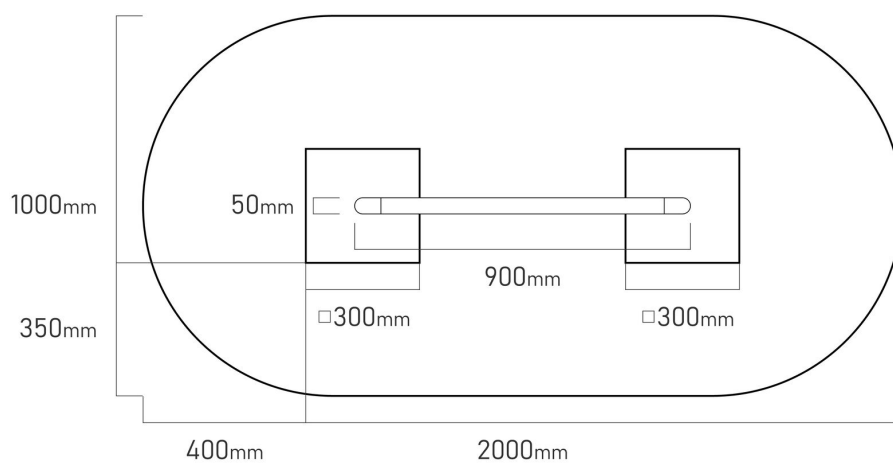

VVZ-

Tyrkys / Edukační panel abeceda