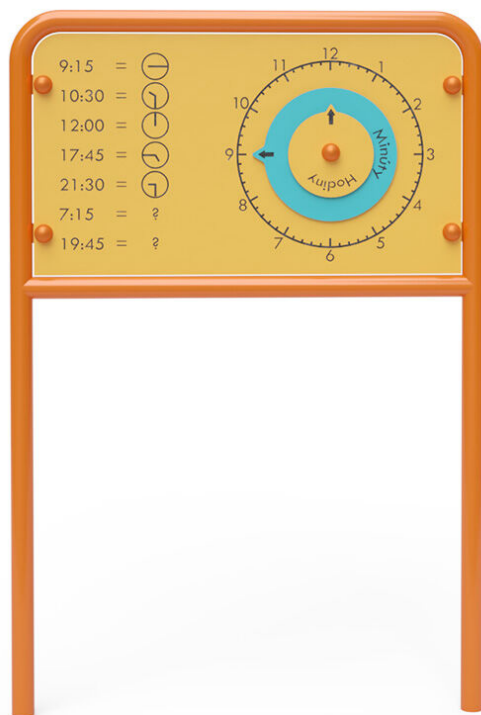

**VVZ-EDU003**

Tyrkys / Edukační panel hodiny

#### SPECIFIKACE

**Rozměry prvku (d x š x v)** 5 x 90 x 160 cm

**Dopadová plocha (d x š)** 100 x 200 cm

**Dopadová plocha (m<sup>2</sup>)** 2 m<sup>2</sup>

**Věková skupina** 1-14 let

**V souladu s normou:** EN 1176-1: 2017

**VVZ-**

Tyrkys / Edukační panel hodiny

**Použité materiály**