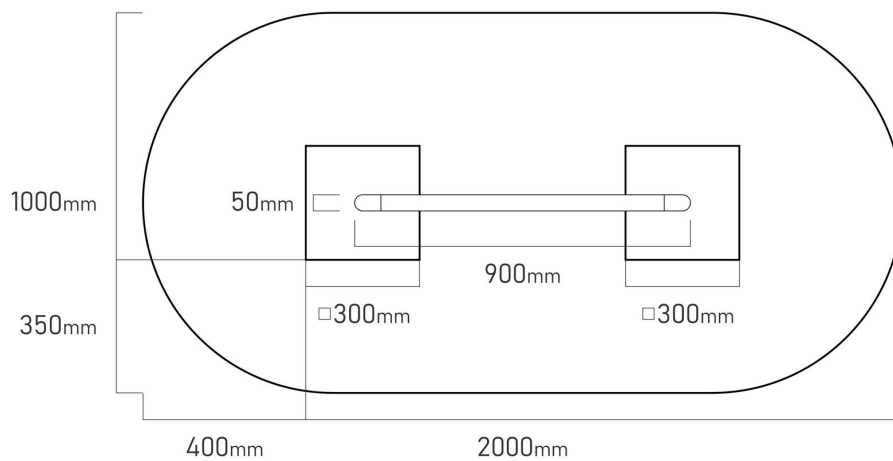

VVZ-

Tyrkys / Edukační panel hodiny