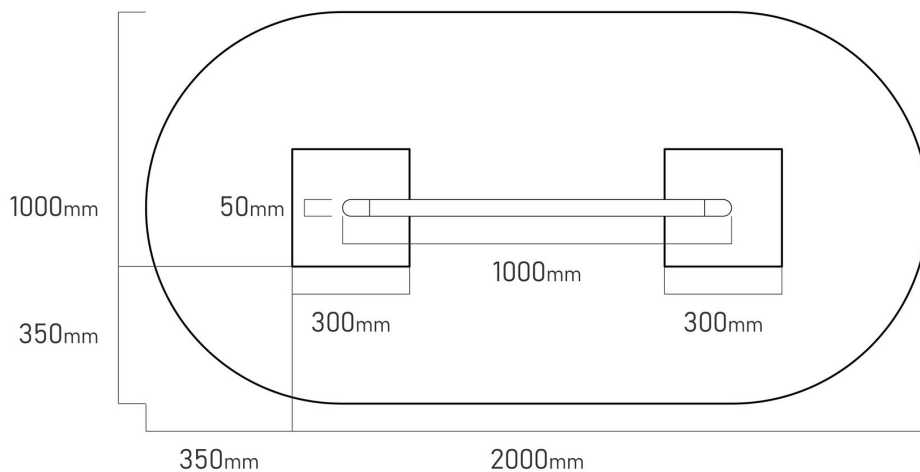

VVZ-

Tyrkys / Edukační panel piškvorky