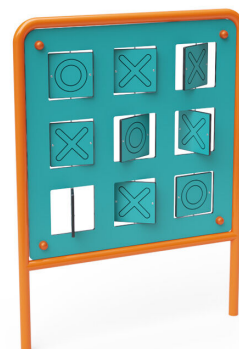

VVZ-EDU006

Tyrkys / Edukační panel piškvorky

SPECIFIKACE

Rozměry prvku (d x š x v) 5 x 100 x 170 cm

Dopadová plocha (d x š) 100 x 200 cm

Dopadová plocha (m²) 2 m²

Věková skupina 1-14 let

V souladu s normou: EN 1176-1: 2017

VVZ-

Tyrkys / Edukační panel piškvorky

Použité materiály