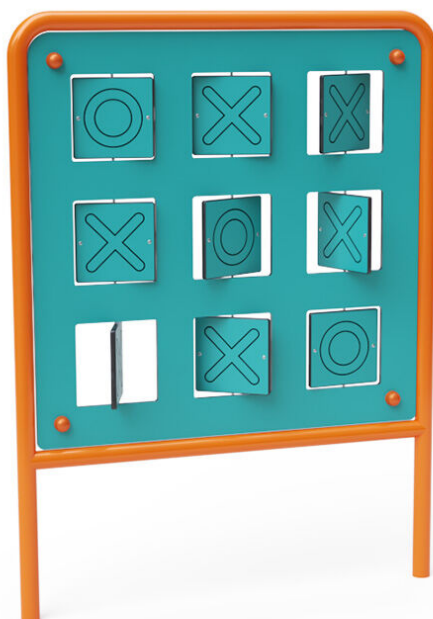

VVZ-EDU006

Tyrkys / Edukační panel piškvorky

SPECIFIKACE

Rozměry prvku (d x š x v) 5 x 100 x 170 cm

Dopadová plocha (d x š) 100 x 200 cm

Dopadová plocha (m²) 2 m²

Věková skupina 1-14 let

V souladu s normou: EN 1176-1: 2017

VVZ-

Tyrkys / Edukační panel piškvorky

Použité materiály