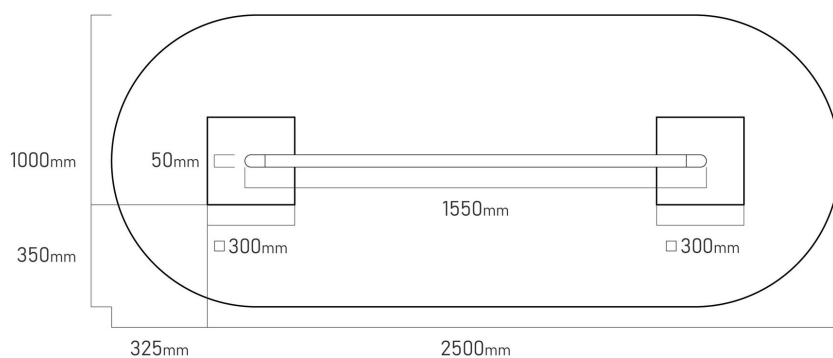

VVZ-

Tyrkys / Edukační panel kreslící tabule