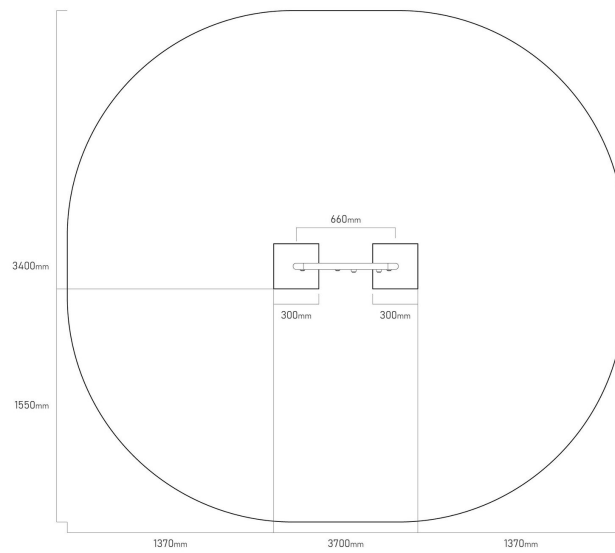

**VVZ-EDU011**

Tyrkys / Edukační panel telefonní budka

**SPECIFIKACE**

**Rozměry prvku (d x š x v)** 35 x 70 x 140 cm

**Dopadová plocha (d x š)** 370 x 340 cm

**Dopadová plocha (m<sup>2</sup>)** 12,58 m<sup>2</sup>

**Věková skupina** 1-14 let

**V souladu s normou:** EN 1176-1: 2017

**VVZ-**

Tyrkys / Edukační panel telefonní budka

**Použité materiály**