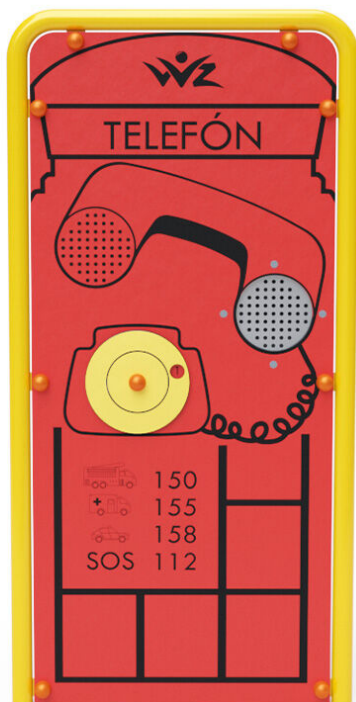

**VVZ-EDU011**

Tyrkys / Edukační panel telefonní budka

**SPECIFIKACE**

**Rozměry prvku (d x š x v)** 35 x 70 x 140 cm

**Dopadová plocha (d x š)** 370 x 340 cm

**Dopadová plocha (m<sup>2</sup>)** 12,58 m<sup>2</sup>

**Věková skupina** 1-14 let

**V souladu s normou:** EN 1176-1: 2017

**VVZ-**

Tyrkys / Edukační panel telefonní budka

**Použité materiály**