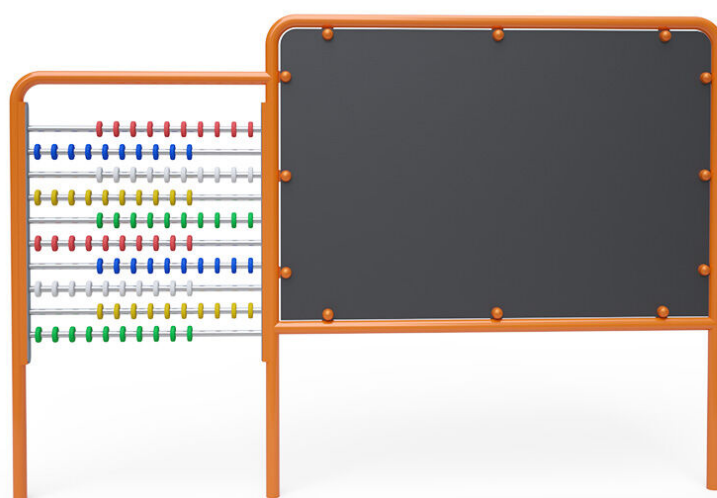

**VVZ-EDU012**

Tyrkys / Edukační panel kreslicí tabule a počítadlo

#### SPECIFIKACE

**Rozměry prvku (d x š x v)** 250 x 5 x 150 cm

**Dopadová plocha (d x š)** 350 x 100 cm

**Dopadová plocha (m<sup>2</sup>)** 3,5 m<sup>2</sup>

**Věková skupina** 1-14 let

**V souladu s normou:** EN 1176-1: 2017

**VVZ-**

Tyrkys / Edukační panel kreslicí tabule a

**Použité materiály**