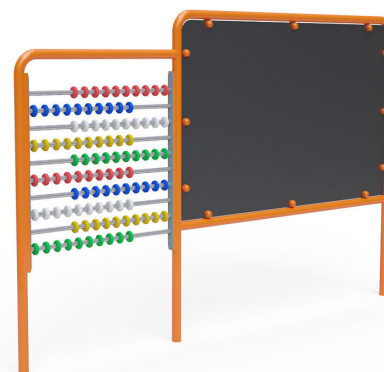

#### SPECIFIKACE

**Rozměry prvku (d x š x v)** 250 x 5 x 150 cm

**Dopadová plocha (d x š)** 350 x 100 cm

**Dopadová plocha (m<sup>2</sup>)** 3,5 m<sup>2</sup>

**Věková skupina** 1-14 let

**V souladu s normou:** EN 1176-1: 2017