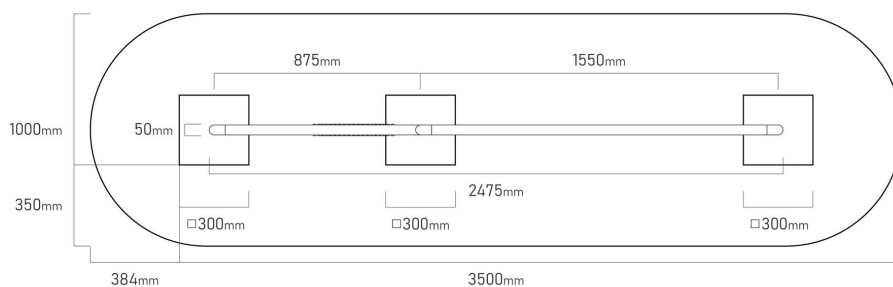

VVZ-

Tyrkys / Edukační panel kreslicí tabule a