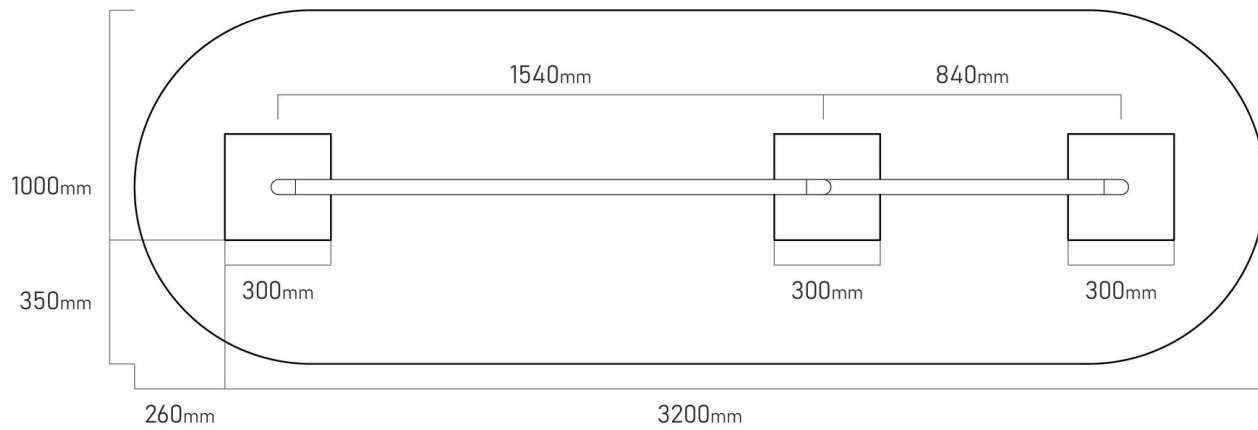

VVZ-

Tyrkys / Edukační panel kreslicí tabule a