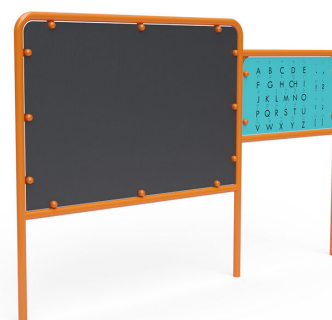

**VVZ-EDU013**

Tyrkys / Edukační panel kreslicí tabule a abeceda

## SPECIFIKACE

**Rozměry prvku (d x š x v)** 240 x 5 x 150 cm

**Dopadová plocha (d x š)** 320 x 100 cm

**Dopadová plocha (m<sup>2</sup>)** 3,2 m<sup>2</sup>

**Věková skupina** 1-14 let

**V souladu s normou:** EN 1176-1: 2017

**VVZ-**

Tyrkys / Edukační panel kreslicí tabule a

**Použité materiály**