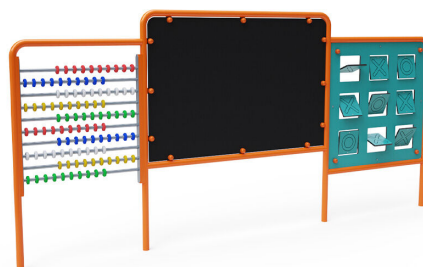

**VVZ-EDU014**

Tyrkys / Edukační panel kreslicí tabule, počítadlo a piškvorcky

## SPECIFIKACE

**Rozměry prvku (d x š x v)** 320 x 5 x 150 cm

**Dopadová plocha (d x š)** 420 x 100 cm

**Dopadová plocha (m<sup>2</sup>)** 4,2 m<sup>2</sup>

**Věková skupina** 1-14 let

**V souladu s normou:** EN 1176-1: 2017

**VVZ-**

Tyrkys / Edukační panel kreslicí tabule,

**Použité materiály**