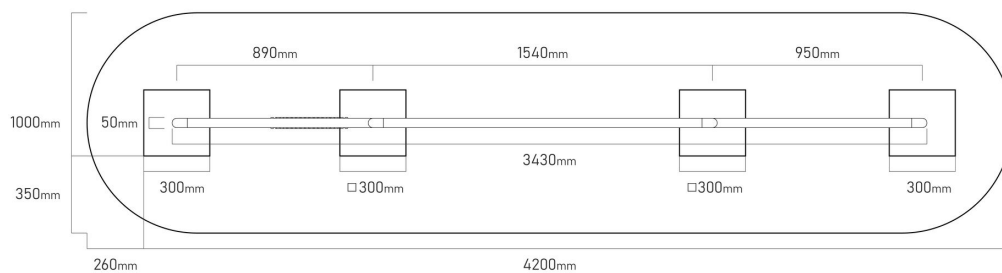

VVZ-

Tyrkys / Edukační panel kreslicí tabule,