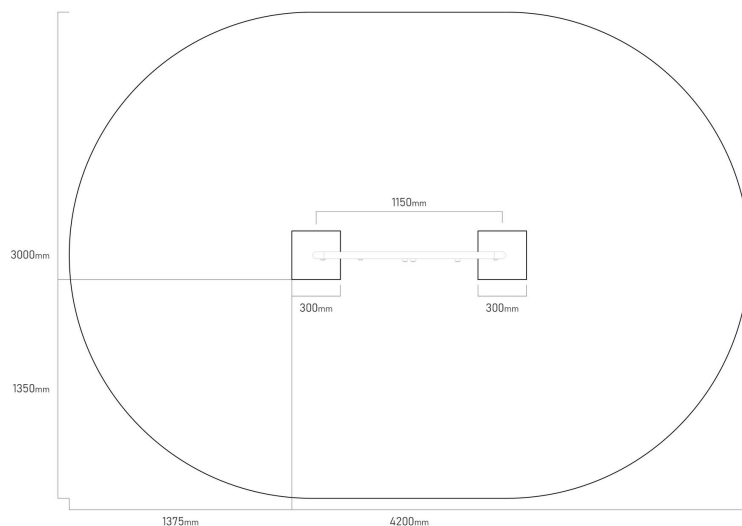

VVZ-

Tyrkys / Edukační panel kámen, nůžky,