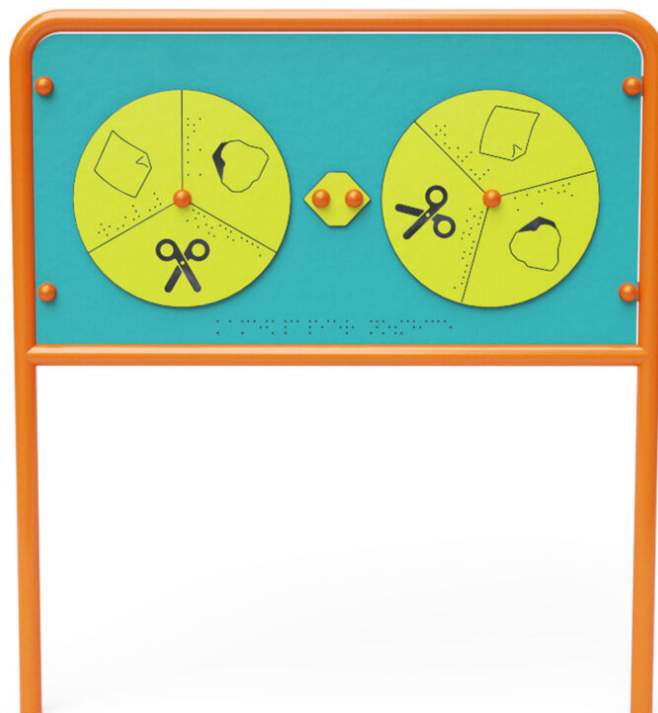

VVZ-EDU015

Tyrkys / Edukační panel kámen, nůžky, papír

SPECIFIKACE

Rozměry prvku (d x š x v) 120 x 5 x 150 cm

Dopadová plocha (d x š) 300 x 420 cm

Dopadová plocha (m²) 12,6 m²

Věková skupina 1-14 let

V souladu s normou: EN 1176-1: 2017

VVZ-

Tyrkys / Edukační panel kámen, nůžky,

Použité materiály

Prášková barva

Pozinkovaná ocel je ošetřena práškovou vypalovací barvou.

Nerezový spojovací materiál

Spojovací prvky - šrouby, matice, podložky z nerezové oceli.