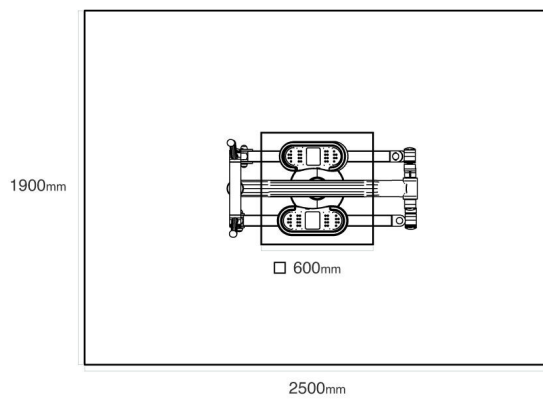

Použité materiály