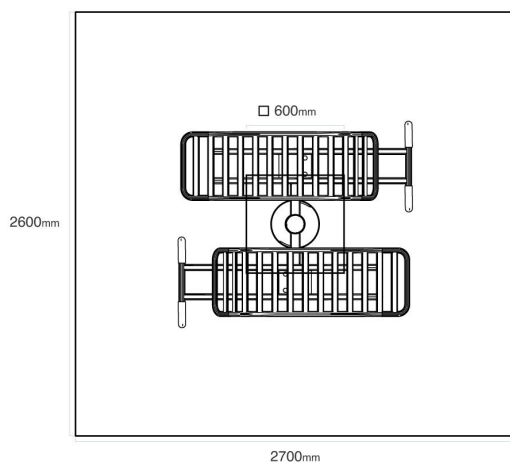

Použité materiály

Nerezový spojovací materiál

Spojovací prvky - šrouby, matice, podložky z nerezové oceli.

Pozinkovaná ocel

Pozinkované ocelové prvky.

Prášková barva

Pozinkovaná ocel je ošetřena práškovou vypalovací barvou.