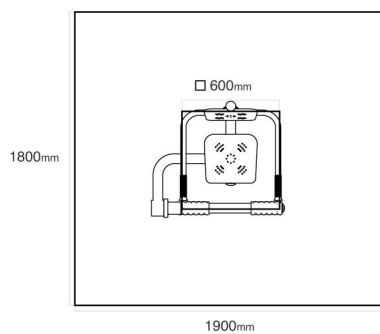

Použité materiály

Prášková barva

Pozinkovaná ocel je ošetřena práškovou vypalovací barvou.

Nerezový spojovací materiál

Spojovací prvky - šrouby, matice, podložky z nerezové oceli.

Pozinkovaná ocel

Pozinkované ocelové prvky.