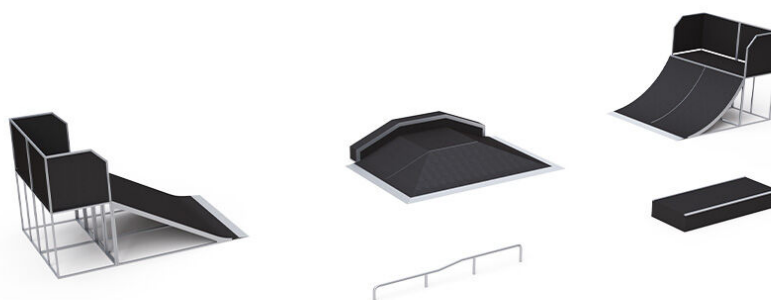

## VVZ-SP004-15

Tyrkys / Skateparková sestava 1,5 m

### SPECIFIKACE

**Rozměry prvku (d x š x v)** 2100 x 830 x 270 cm

**Dopadová plocha (d x š)** 2500 x 1180 cm

**Věková skupina** od 6 ( menší děti s dospělým doprovodem ) let

**Výška podlah** 150 cm

**V souladu s normou:** EN 14974+A1

**VVZ-**

Tyrkys / Skateparková sestava 1,5 m

---

Použité materiály

---