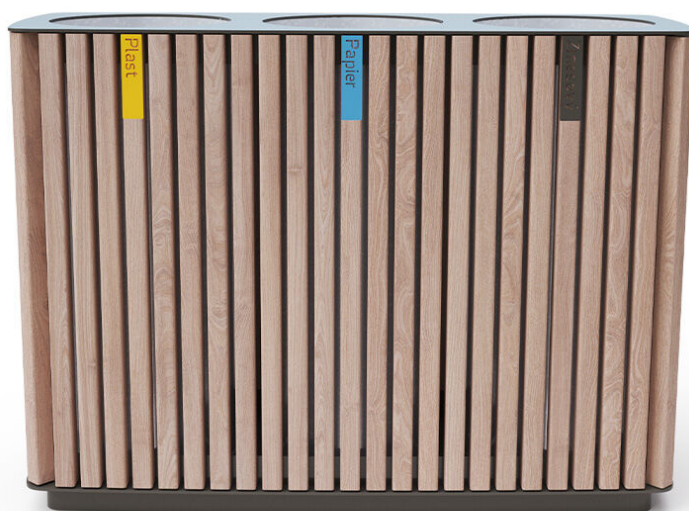

**VVZ-BE-3K-D**

Tyrkys / Trojitý odpadkový koš na separovaný odpad - dřevo

**SPECIFIKACE**

**Rozměry prvku (d x š x v)** 110 x 40 x 80 cm

## VVZ-BE-3K- Tyrkys / Trojitý odpadkový koš na

---

#### Prášková barva

Pozinkovaná ocel je ošetřena práškovou vypalovací barvou.