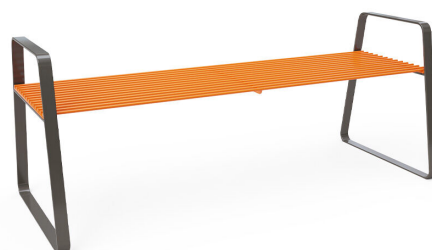

VVZ-BE-LP15-K

Tyrkys / Parková lavička bez opěradla s područkami 1,5 m - kov

SPECIFIKACE

Rozměry prvku (d x š x v) 150 x 60 x 60 cm

VVZ-BE- Tyrkys / Parková lavička bez opěradla s

Použité materiály

Prášková barva

Pozinkovaná ocel je ošetřena práškovou vypalovací barvou.

Nerezový spojovací materiál

Spojovací prvky - šrouby, matice, podložky z nerezové oceli.

Pozinkovaná ocel

Pozinkované ocelové prvky.