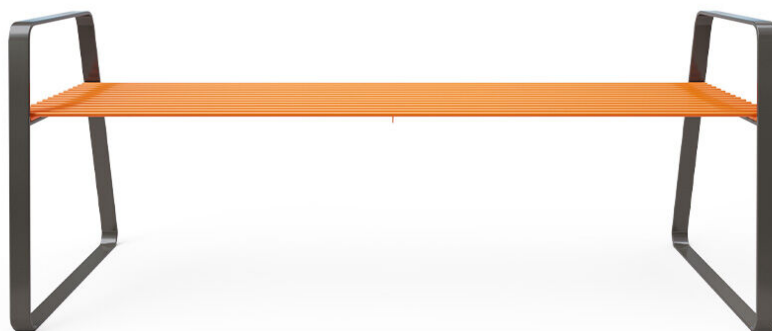

VVZ-BE-LP15-K

Tyrkys / Parková lavička bez opěradla s područkami 1,5 m - kov

SPECIFIKACE

Rozměry prvku (d x š x v) 150 x 60 x 60 cm

VVZ-BE- Tyrkys / Parková lavička bez opěradla s

Použité materiály

Prášková barva

Pozinkovaná ocel je ošetřena práškovou vypalovací barvou.

Nerezový spojovací materiál

Spojovací prvky - šrouby, matice, podložky z nerezové oceli.

Pozinkovaná ocel

Pozinkované ocelové prvky.