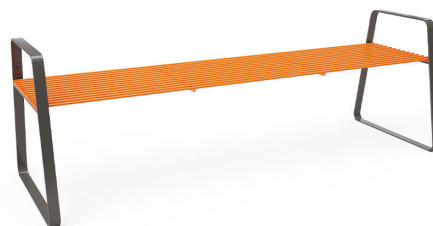

VVZ-BE-LP18-K

Tyrkys / Parková lavička bez opěradla s područkami 1,8 m - kov

SPECIFIKACE

Rozměry prvku (d x š x v) 180 x 60 x 60 cm

VVZ-BE- Tyrkys / Parková lavička bez opěradla s

Použité materiály

Prášková barva

Pozinkovaná ocel je ošetřena práškovou vypalovací barvou.

Nerezový spojovací materiál

Spojovací prvky - šrouby, matice, podložky z nerezové oceli.

Pozinkovaná ocel

Pozinkované ocelové prvky.