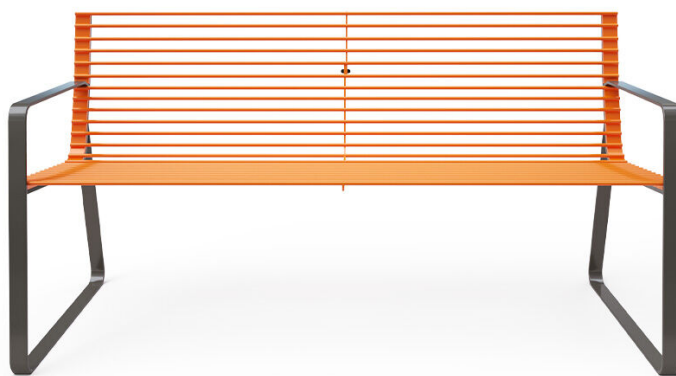

VVZ-BE-L015-K

Tyrkys / Parková lavička s opěradlem a područkami 1,5 m - kov

Vybavení

null

SPECIFIKACE

Rozměry prvku (d x š x v) 150 x 70 x 80 cm

VVZ-BE-L015-K

Tyrkys / Parková lavička s opěradlem a područkami 1,5 m - kov

Použité materiály

Prášková barva

Pozinkovaná ocel je ošetřena práškovou vypalovací barvou.

Nerezový spojovací materiál

Spojovací prvky - šrouby, matice, podložky z nerezové oceli.

Pozinkovaná ocel

Pozinkované ocelové prvky.