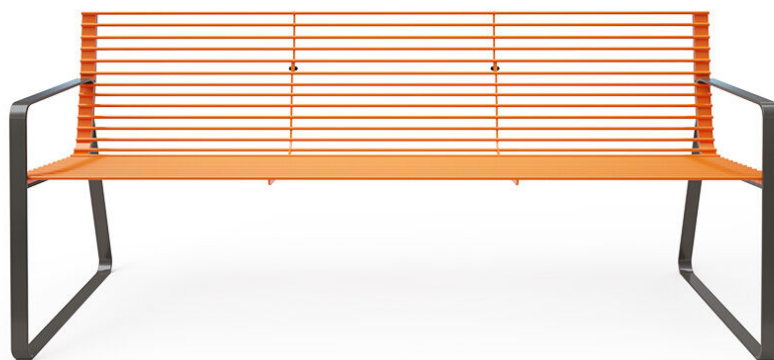

VVZ-BE-L018-K

Tyrkys / Parková lavička s opěradlem a područkami 1,8 m - kov

SPECIFIKACE

Rozměry prvku (d x š x v) 180 x 70 x 80 cm

VVZ-BE- Tyrkys / Parková lavička s opěradlem a

Použité materiály

Prášková barva

Pozinkovaná ocel je ošetřena práškovou vypalovací barvou.

Nerezový spojovací materiál

Spojovací prvky - šrouby, matice, podložky z nerezové oceli.

Pozinkovaná ocel

Pozinkované ocelové prvky.