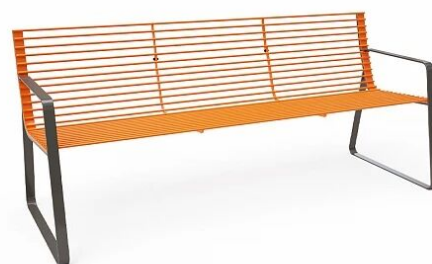

VVZ-BE-L018-K

Tyrkys / Parková lavička s opěradlem a područkami 1,8 m - kov

SPECIFIKACE

Rozměry prvku (d x š x v) 180 x 70 x 80 cm

VVZ-BE- Tyrkys / Parková lavička s opěradlem a

Použité materiály

Prášková barva

Pozinkovaná ocel je ošetřena práškovou vypalovací barvou.

Nerezový spojovací materiál

Spojovací prvky - šrouby, matice, podložky z nerezové oceli.

Pozinkovaná ocel

Pozinkované ocelové prvky.