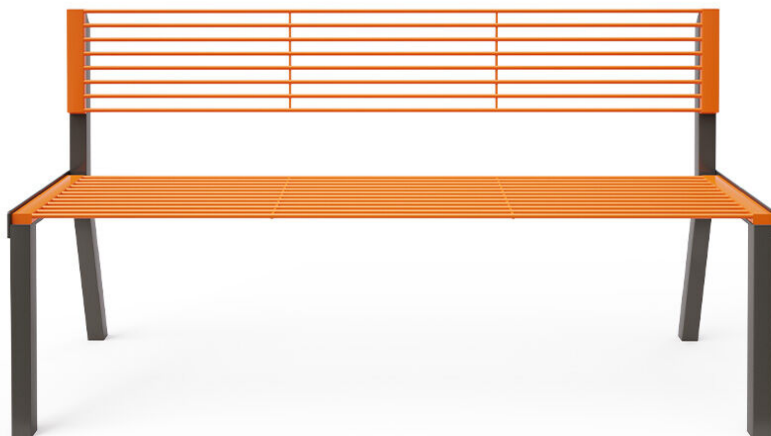

**VVZ-BR-L015-K**

Tyrkys / Parková lavička s opěradlem 1,5 m - kov

**SPECIFIKACE**

**Rozměry prvku (d x š x v)** 150 x 60 x 80 cm

**VVZ-BR-** Tyrkys / Parková lavička s opěradlem 1,5

---

Použité materiály

---