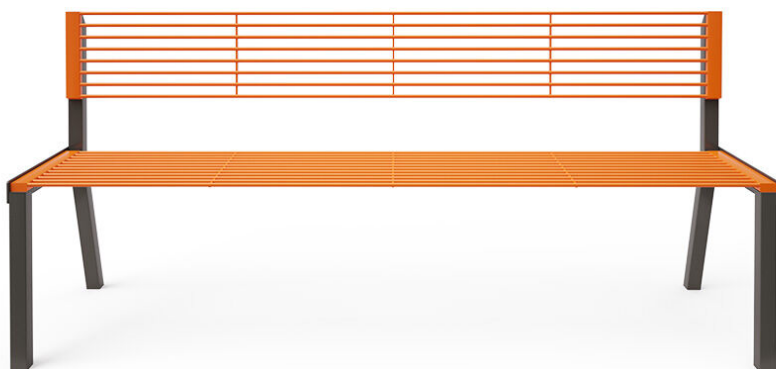

VVZ-BR-L018-K Tyrkys / Parková lavička s opěradlem 1,8 m - kov

SPECIFIKACE

Rozměry prvku (d x š x v) 180 x 60 x 80 cm

VVZ-BR- Tyrkys / Parková lavička s opěradlem 1,8

Použité materiály
