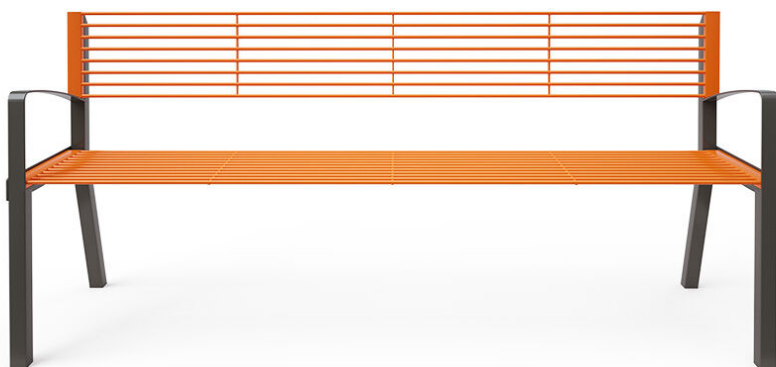

**VVZ-BR-LOP18-K** Tyrkys / Parková lavička s opěradlem a područkami 1,8 m - kov

#### SPECIFIKACE

**Rozměry prvku (d x š x v)** 180 x 60 x 80 cm

**VVZ-BR-** Tyrkys / Parková lavička s opěradlem a

---

Použité materiály

---