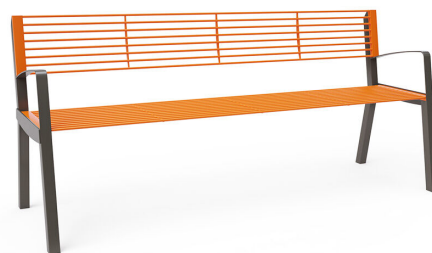

**VVZ-BR-LOP18-K** Tyrkys / Parková lavička s opěradlem a područkami 1,8 m - kov

#### SPECIFIKACE

**Rozměry prvku (d x š x v)** 180 x 60 x 80 cm

**VVZ-BR-** Tyrkys / Parková lavička s opěradlem a

---

Použité materiály

---