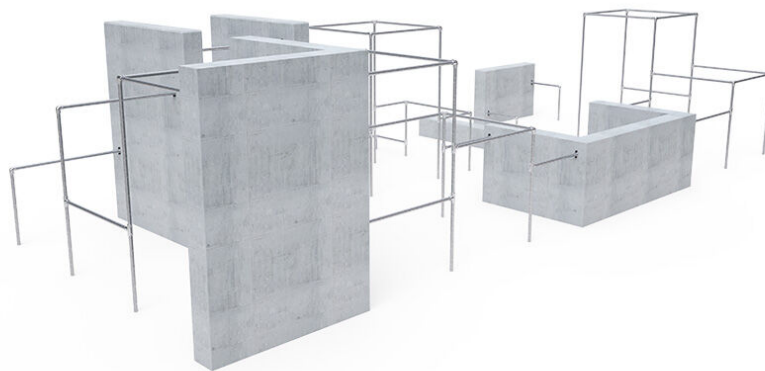

VVZ-PP010

Tyrkys / Parkourová sestava XL

SPECIFIKACE

Rozměry prvku (d x š x v) 1240 x 580 x 280 cm

Dopadová plocha (d x š) 1740 x 1080 cm

Dopadová plocha (m²) 187,92 m²

Výška volného pádu do 300 cm

Věková skupina od 6 (menší děti s dospělým doprovodem) let

V souladu s normou: EN 16899

VVZ-PP010 Tyrkys / Parkourová sestava XL

Použité materiály
