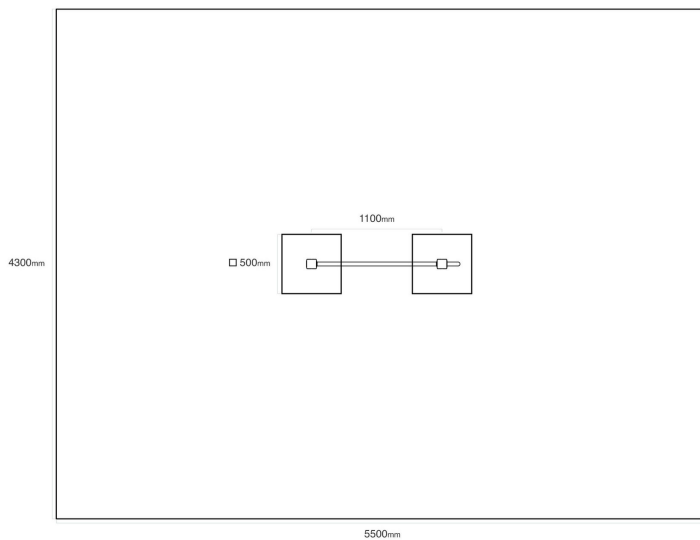

**VVZ-W04**

Tyrkys / Street workoutová sestava

**SPECIFIKACE**

**Rozměry prvku (d x š x v)** 8 x 130 x 250 cm

**Dopadová plocha (d x š)** 430 x 550 cm

**Dopadová plocha (m<sup>2</sup>)** 23,65 m<sup>2</sup>

**Výška volného pádu** do 240 cm

**V souladu s normou:** EN 16 630

**VVZ-W04** Tyrkys / Street workoutová sestava

---

**Použité materiály**

---