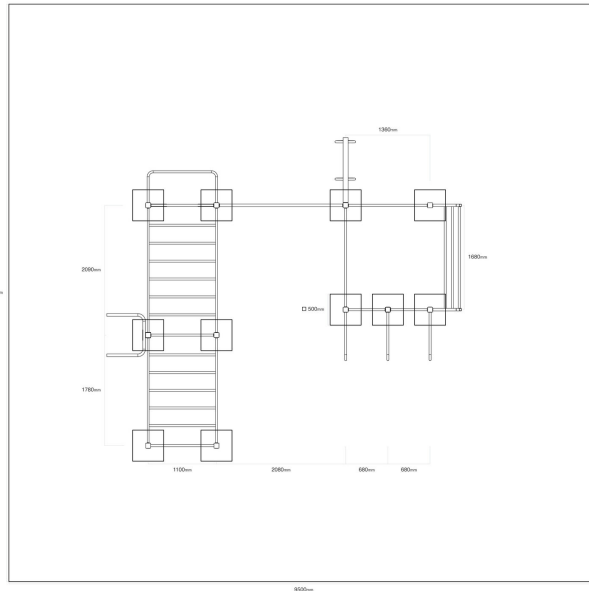

**VVZ-W11**

Tyrkys / Street workoutová sestava

**SPECIFIKACE**

**Rozměry prvku (d x š x v)** 500 x 540 x 270 cm

**Dopadová plocha (d x š)** 930 x 950 cm

**Dopadová plocha (m<sup>2</sup>)** 88,35 m<sup>2</sup>

**Výška volného pádu** do 250 cm

**V souladu s normou:** EN 16 630

**VVZ-W11** Tyrkys / Street workoutová sestava

**Použité materiály**