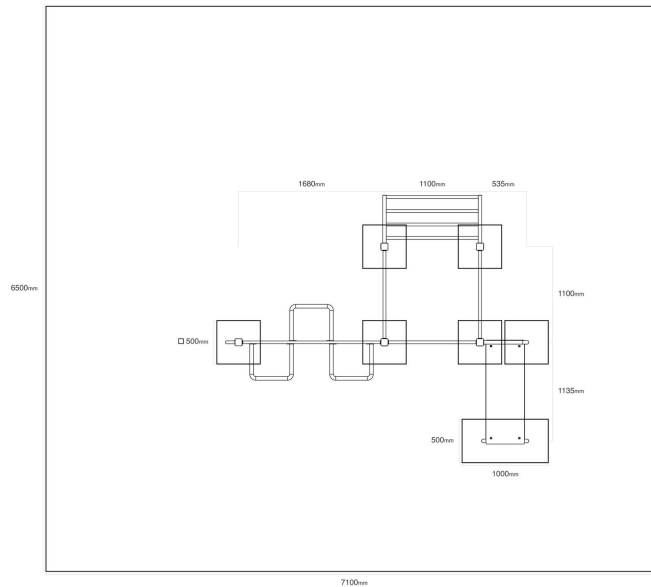

**VVZ-W15**

Tyrkys / Street workoutová sestava

**SPECIFIKACE**

**Rozměry prvku (d x š x v)** 350 x 320 x 270 cm

**Dopadová plocha (d x š)** 660 x 630 cm

**Dopadová plocha (m<sup>2</sup>)** 41,58 m<sup>2</sup>

**Výška volného pádu** do 250 cm

**V souladu s normou:** EN 16 630

**VVZ-W15** Tyrkys / Street workoutová sestava

**Použité materiály**