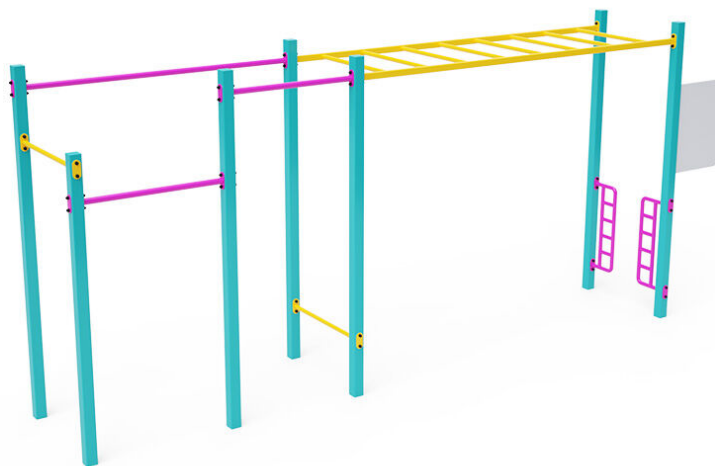

## VVZ-W16-1

Tyrkys / Street workoutová sestava

### SPECIFIKACE

**Rozměry prvku (d x š x v)** 100 x 580 x 250 cm

**Dopadová plocha (d x š)** 520 x 940 cm

**Dopadová plocha (m<sup>2</sup>)** 48,88 m<sup>2</sup>

**Výška volného pádu** do 240 cm

**V souladu s normou:** EN 16 630

## **VVZ-W16-1** Tyrkys / Street workoutová sestava

---