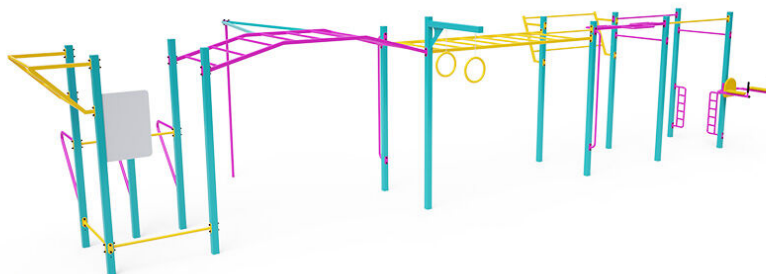

## VVZ-W23

Tyrkys / Street workoutová sestava

### SPECIFIKACE

**Rozměry prvku (d x š x v)** 420 x 1180 x 270 cm

**Dopadová plocha (d x š)** 840 x 1600 cm

**Dopadová plocha (m<sup>2</sup>)** 134,4 m<sup>2</sup>

**Výška volného pádu** do 240 cm

**V souladu s normou:** EN 16 630

**VVZ-W23** Tyrkys / Street workoutová sestava

---

Použité materiály

---