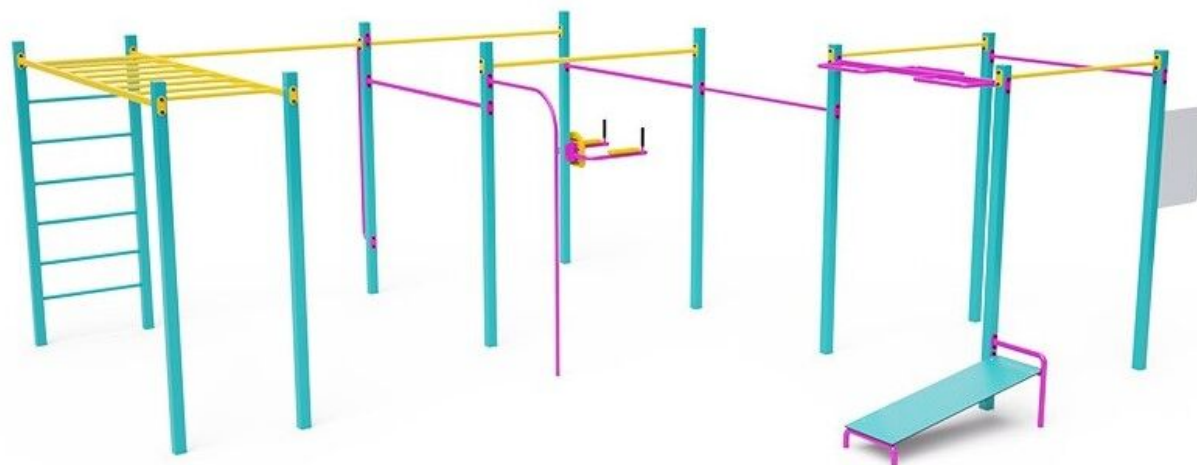

## VVZ-W24

Workout / Workoutová sestava

### SPECIFIKACE

**Rozměry prvku (d x š x v)** 730 x 640 x 260 cm

**Dopadová plocha (d x š)** 1150 x 1060 cm

**Dopadová plocha (m<sup>2</sup>)** 121,9 m<sup>2</sup>

**Výška volného pádu** do 240 cm

**V souladu s normou:** EN 16 630