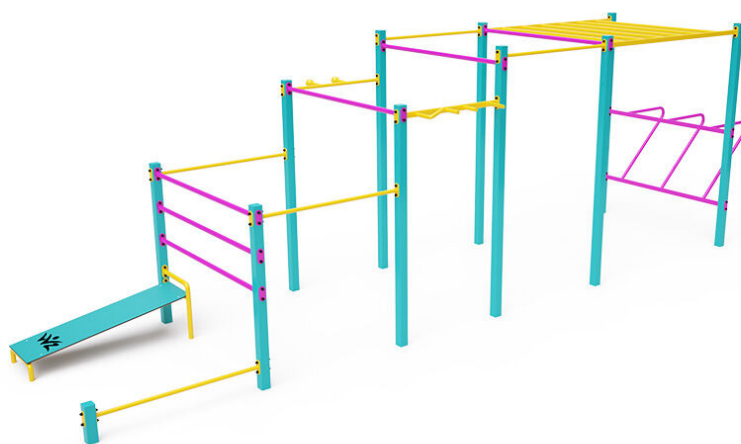

## VVZ-W25-1

Tyrkys / Street workoutová sestava

### SPECIFIKACE

**Rozměry prvku (d x š x v)** 220 x 810 x 250 cm

**Dopadová plocha (d x š)** 620 x 1070 cm

**Dopadová plocha (m<sup>2</sup>)** 66,34 m<sup>2</sup>

**Výška volného pádu** do 240 cm

**V souladu s normou:** EN 16 630

## **VVZ-W25-1** Tyrkys / Street workoutová sestava

---