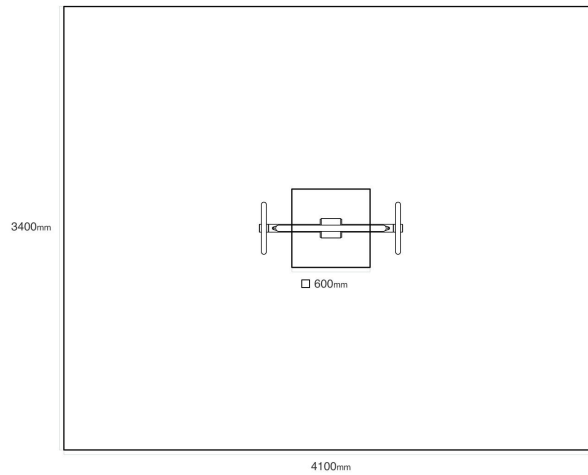

**VVZ-HF01**

Tyrkys / Exteriérové hendikep fitness

**SPECIFIKACE**

**Dopadová plocha (d x š)** 410 x 340 cm

**VVZ-HF01** Tyrkys / Exteriérové hendikep fitness

---

**Použité materiály**

---