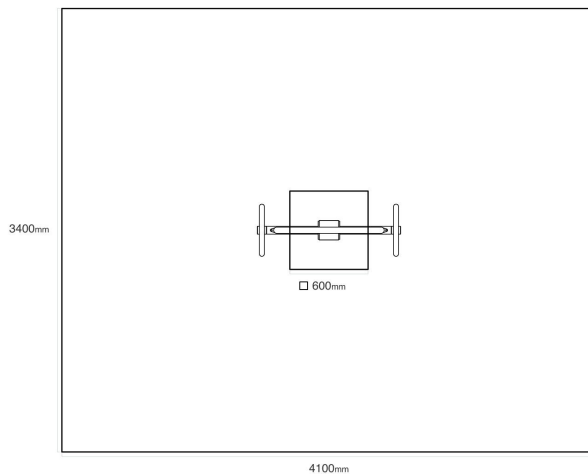

VVZ-HF01

Fitness / Venkovní hendikep fitness

SPECIFIKACE

Dopadová plocha (d x š) 410 x 340 cm

VVZ-HF01 Fitness / Venkovní hendikep fitness

Použité materiály

Prášková barva

Pozinkovaná ocel je ošetřena práškovou vypalovací barvou.