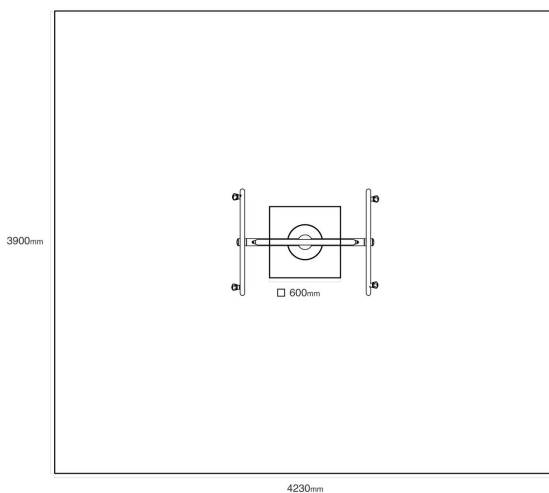

VVZ-HF02

Tyrkys / Exteriérové hendikep fitness

SPECIFIKACE

Dopadová plocha (d x š) 423 x 390 cm

VVZ-HF02 Tyrkys / Exteriérové hendikep fitness

Použité materiály