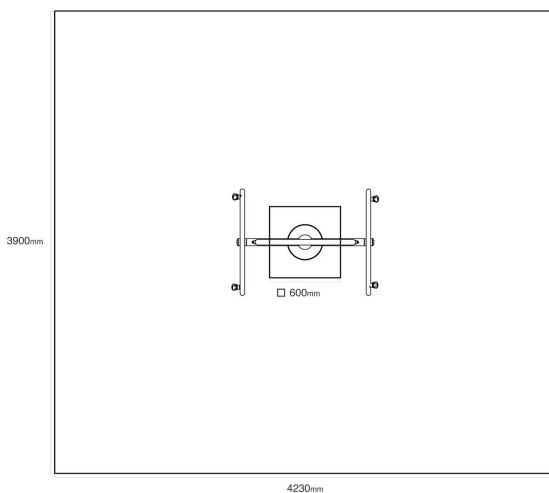

Použité materiály

Prášková barva

Pozinkovaná ocel je ošetřena práškovou vypalovací barvou.

Nerezový spojovací materiál

Spojovací prvky - šrouby, matice, podložky z nerezové oceli.

Pozinkovaná ocel

Pozinkované ocelové prvky.