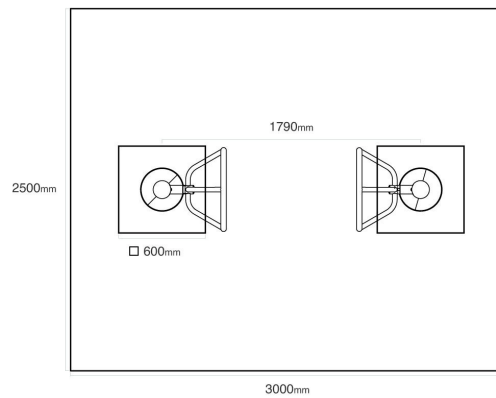

VVZ-HF03

Tyrkys / Exteriérové hendikep fitness

SPECIFIKACE

Dopadová plocha (d x š) 500 x 358 cm

VVZ-HF03 Tyrkys / Exteriérové hendikep fitness

Použité materiály
