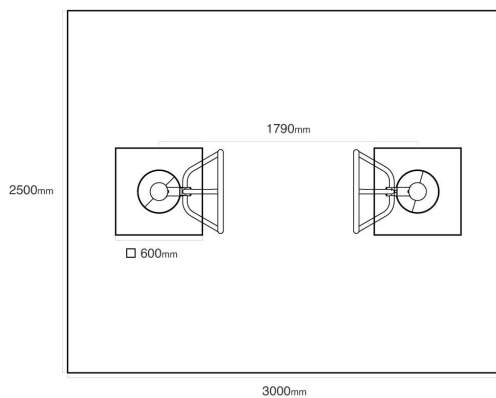

VVZ-HF03

Fitness / Venkovní hendikep fitness

SPECIFIKACE

Dopadová plocha (d x š) 500 x 358 cm

VVZ-HF03 Fitness / Venkovní hendikep fitness

Použité materiály

Prášková barva

Pozinkovaná ocel je ošetřena práškovou vypalovací barvou.