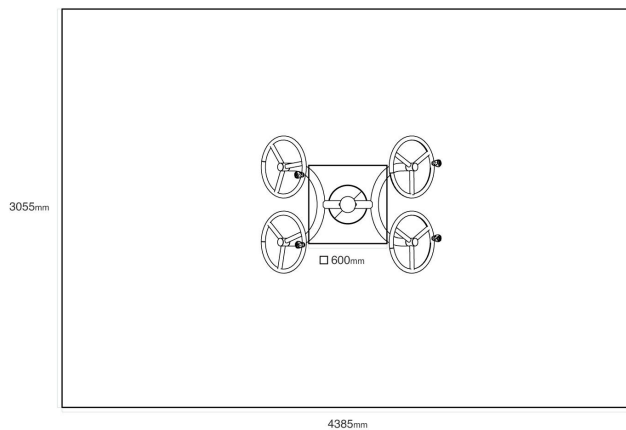

VVZ-HF04

Tyrkys / Exteriérové hendikep fitness

SPECIFIKACE

Dopadová plocha (d x š) 438,5 x 305,5 cm

VVZ-HF04 Tyrkys / Exteriérové hendikep fitness

Použité materiály
