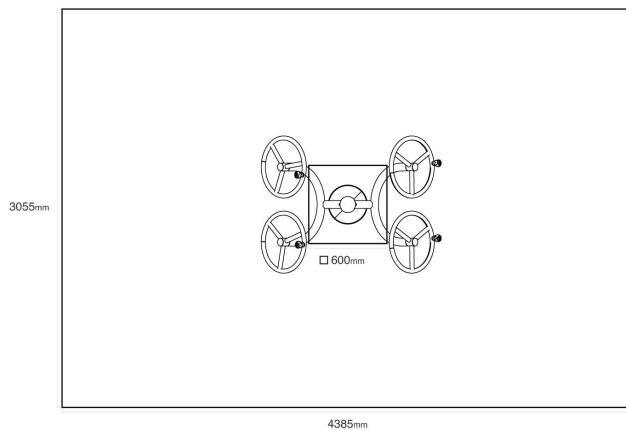

VVZ-HF04

Fitness / Venkovní hendikep fitness

SPECIFIKACE

Dopadová plocha (d x š) 438,5 x 305,5 cm

VVZ-HF04 Fitness / Venkovní hendikep fitness

Použité materiály

Prášková barva

Pozinkovaná ocel je ošetřena práškovou vypalovací barvou.