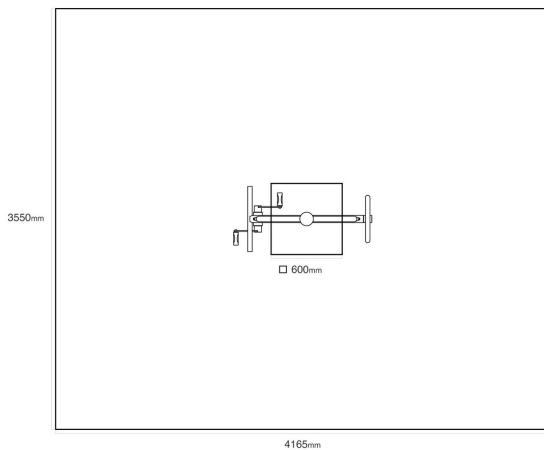

VVZ-HF05

Tyrkys / Exteriérové hendikep fitness

SPECIFIKACE

Dopadová plocha (d x š) 416,5 x 355 cm

VVZ-HF05 Tyrkys / Exteriérové hendikep fitness

Použité materiály
